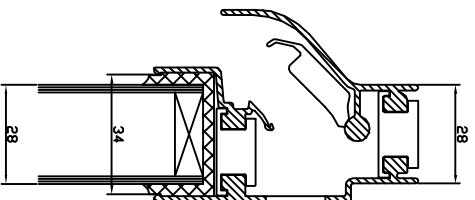

DucobPlus 60 9926mm

DucobPlus 60 9930mm

DucobPlus 60 9934mm

DucobPlus 60 9938mm

DucobPlus 60 aanslagprofiel

DucobPlus 60		Datum: 04/06/2007	
		Schaal: 1:1	
Handelsstraat 19 8630 VEERLENE Tel.: 0032-58103033 Fax: 0032-58103044 e-mail: info@duco.be		TDE	
De afbeelding is getekend naar een tekening van de afzender. Het is niet mogelijk te garanderen dat de afbeelding overeenstemt met de werkelijkheid.		Formaat: A2 CT-NV61-000	