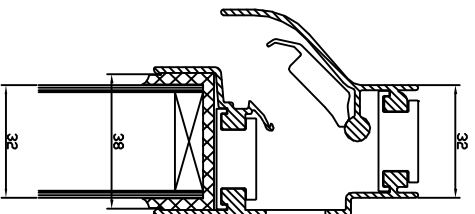

DucobPlus 60 9926mm

DucobPlus 60 9930mm

DucobPlus 60 9934mm

DucobPlus 60 9938mm

DucobPlus 60 aanslagprofiel

DucobPlus 60		Datum: 04/06/2007	
		Schaal: 1:1	
Handelsstraat 19 8630 VEERLENE Tel.: 0032-58103033 Fax: 0032-58103044 e-mail: info@duco.be		TDE	
De afbeelding is getekend naar een tekening van de afzender. Het is niet mogelijk te garanderen dat de afbeelding overeenstemt met de werkelijkheid.		Formaat: A2 CT-NV61-000	