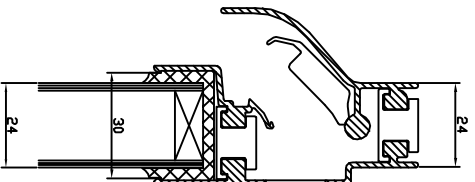

DucobPlus 60 9926mm

DucobPlus 60 9930mm

DucobPlus 60 9934mm

DucobPlus 60 9938mm

DucobPlus 60 aanslagprofiel

DucobPlus 60		Datum: 04/06/2007	
		Schaal: 1:1	
Handelsstraat 19 8630 VEERLENE Tel.: 0032-58103033 Fax: 0032-58103044 e-mail: info@duco.be		TDE	
De afbeelding is getekend naar een tekening van de afzender. Het is niet mogelijk te garanderen dat de afbeelding overeenstemt met de werkelijkheid.		Formaat: A2 CT-NV61-000	